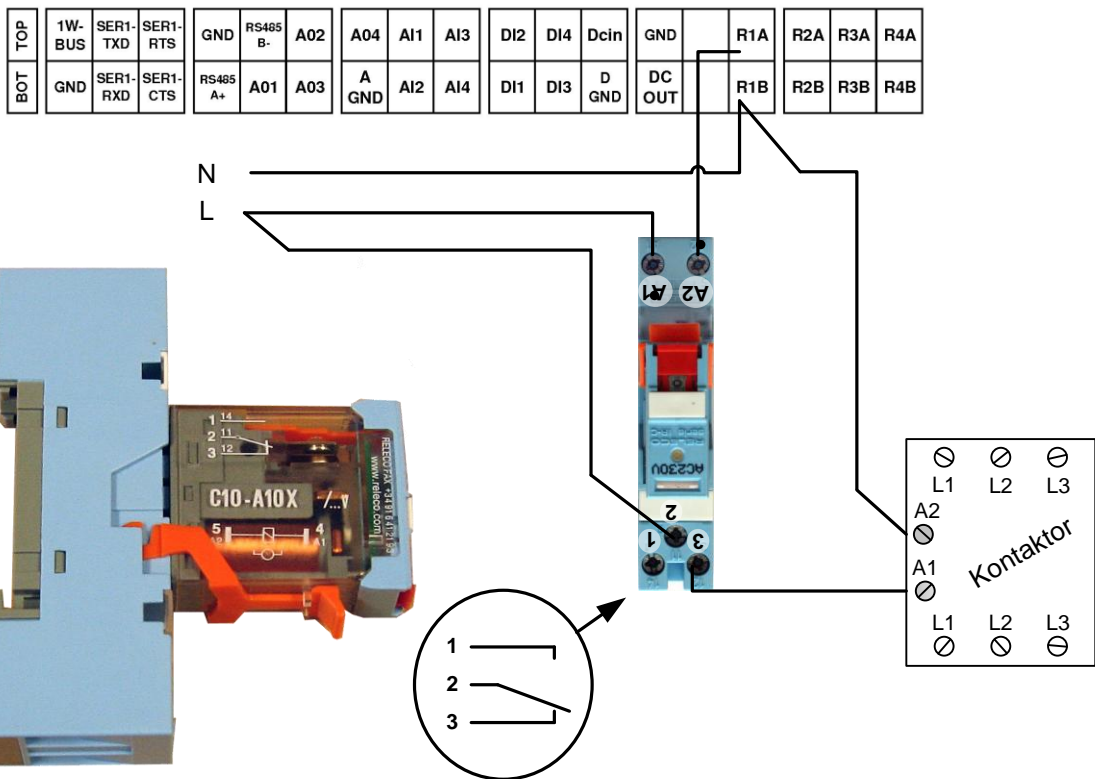

Uten Relé

Med Relé

RELCO AC230V
S10 Merket C10-A10X

EI. Nr.:
Relé 4378154
Sokkel 4378284

Leverandør: Onninen AS

FILNAVN			
HJELPERELE I TENNSKAP FOR DATEK LYSSTYRING.VSD			
REV.	BESKRIVELSE	DATO	AV
1	Hjelperelé mellom RTCU og lyssløyfer	09.02.2007	PM