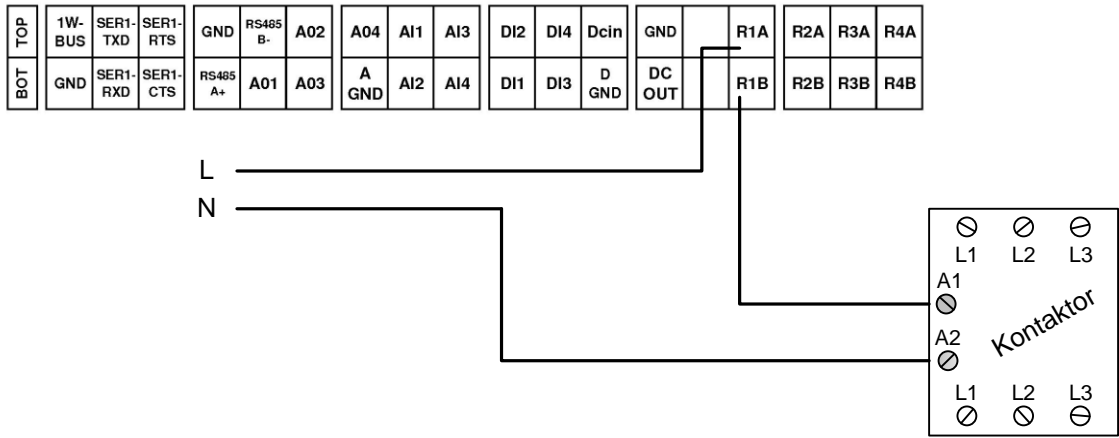

Uten Relé

Med Relé

RELCO AC230V
S10 Merket C10-A10X

EI. Nr.:
Relé 4378154
Sokkel 4378284

Leverandør: Onninen AS

FILNAVN			
HJELPERELE I TENNSKAP FOR DATEK LYSSTYRING.VSD			
REV.	BESKRIVELSE	DATO	AV
1	Hjelperelé mellom RTCU og lyssløyfer	09.02.2007	PM

TEGNET AV
Per Madsen